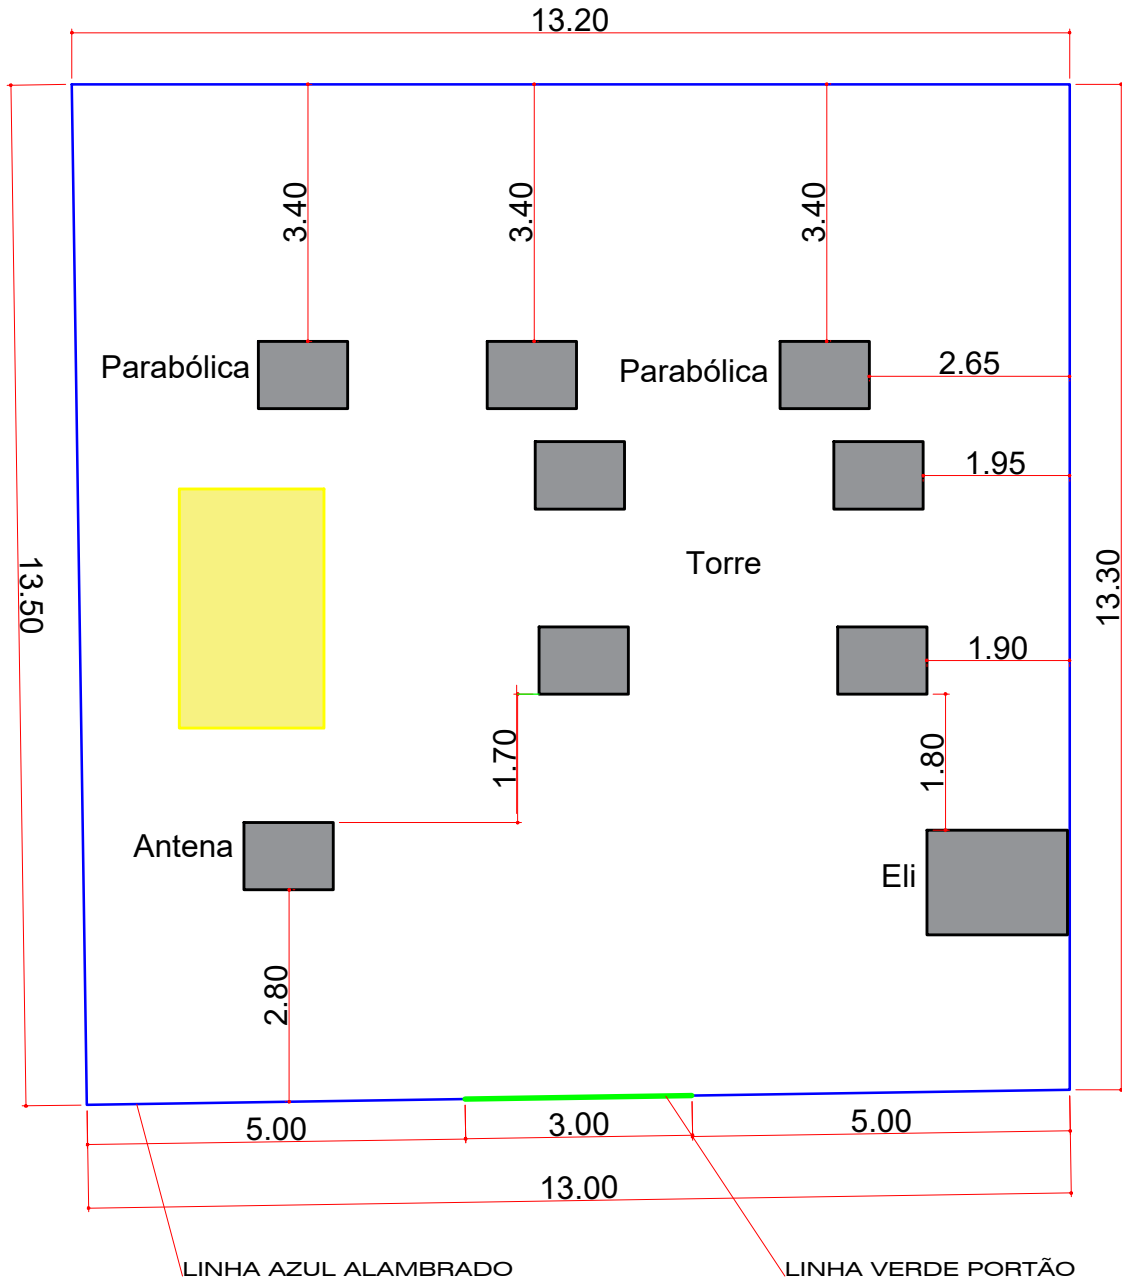

PREFEITURA MUNICIPAL DE SALTO DO ITARARÉ

Rua Eduardo Bertoni Junior, 471- CEP: 84.945-000

PLANTA BAIXA

ESCALA 1/100

RESPONSÁVEL TÉCNICO

PROJETO:

ALAMBRADO

FOLHA:

01/03

OBRA:

CERCA EM ALAMBRADO NA REPETIDORA

LOCAL:

REPETIDORA

MUNICÍPIO E COMARCA:

SALTO DO ITARARÉ - ESTADO DO PARANÁ

PROPRIETÁRIO:

PREFEITURA MUNICIPAL DE SALTO DO ITARARÉ-PR

DESENHO:

MURILO DOMICIANO

ESCALA:

1/100

DATA:

MAIO, 2023