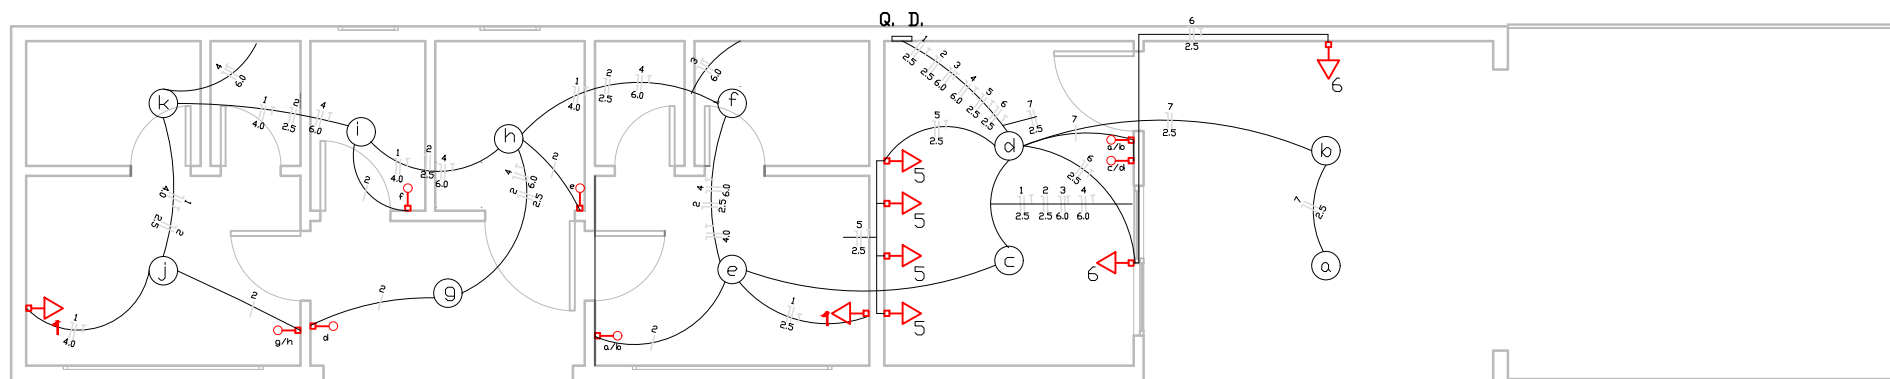

PREFEITURA MUNICIPAL DE SALTO DO ITARARÉ

Rua Eduardo Bertoni Junior, 471- CEP: 84.945-000

Salto do Itararé - Estado do Paraná

PLANTA ELÉTRICA

Projeto elétrico

Responsável:
Murilo Carvalho Domiciano

CREA:
PR-176781/D